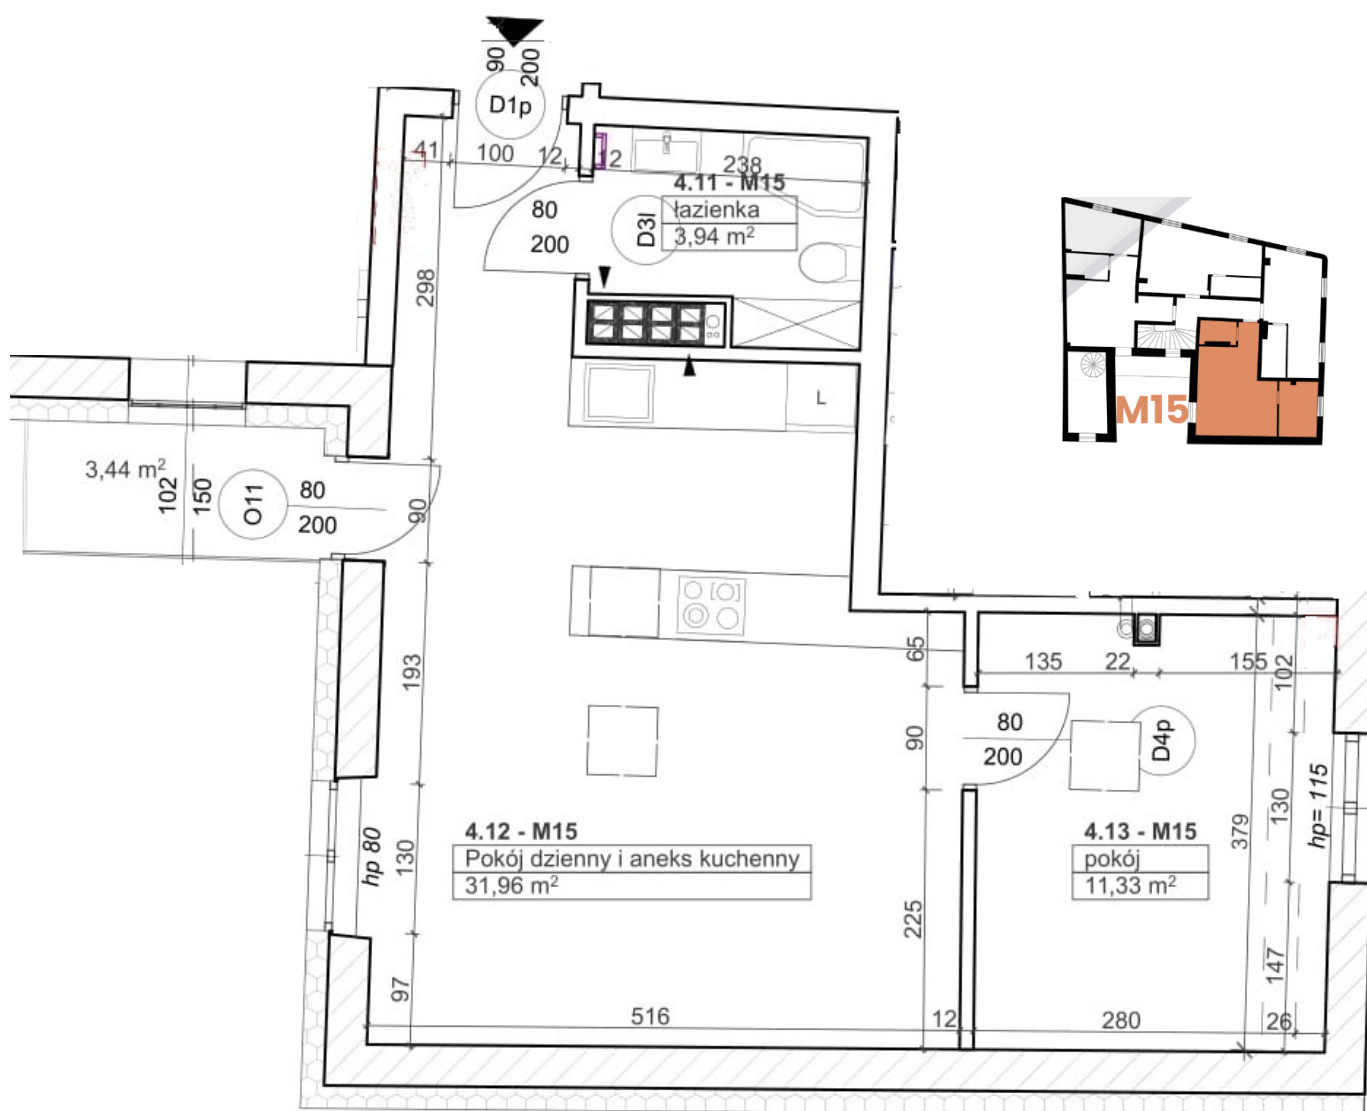

Łazienna 15

Mieszkanie nr 15

LIBRE
GROUP

Nr	Pomieszczenie	Powierzchnia
M15/4.11	Łazienka	3,94 m ²
M15/4.12	Salon + Kuchnia	31,96 m ²
M15/4.13	Pokój	11,33 m ²
	Balkon	3,44 m ²
		47,23 m²

INWESTOR:

Libre Group sp. z o.o. sp. k.

ADRES OBIEKTU:

Kalisz, ul. Łazienna 15

TYTUŁ RYSUNKU:

Lokal mieszkalny nr 15, III piętro