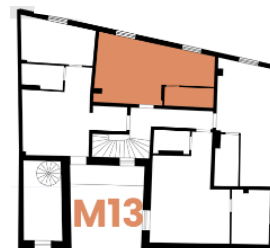

Łazienna 15

Mieszkanie nr 13

LIBRE
GROUP

Nr	Pomieszczenie	Powierzchnia
M13/4.06	Salon + Kuchnia	28,65 m ²
M13/4.07	Łazienka	4,39 m ²
		33,04 m²

INWESTOR:

Libre Group sp. z o.o. sp. k.

ADRES OBIEKTU:

Kalisz, ul. Łazienna 15

TYTUŁ RYSUNKU:

Lokal mieszkalny nr 13, III piętro