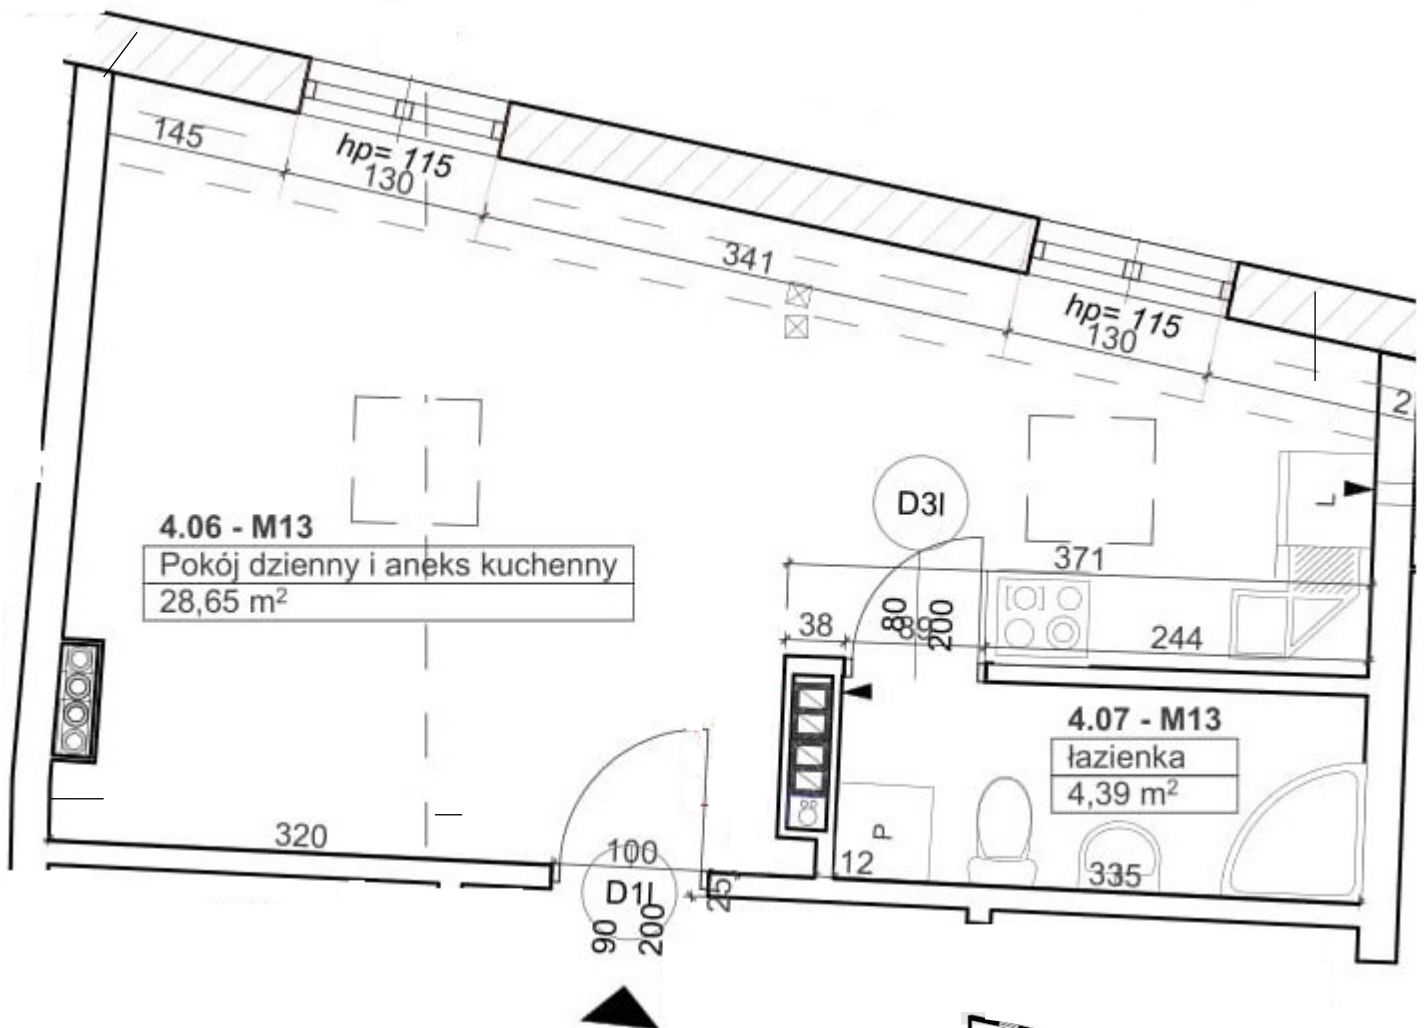

Łazienna 15

Mieszkanie nr 13

LIBRE
GROUP

Nr	Pomieszczenie	Powierzchnia
M13/4.06	Salon + Kuchnia	28,65 m ²
M13/4.07	Łazienka	4,39 m ²
		33,04 m²

INWESTOR:

Libre Group sp. z o.o. sp. k.

ADRES OBIEKTU:

Kalisz, ul. Łazienna 15

TYTUŁ RYSUNKU:

Lokal mieszkalny nr 13, III piętro